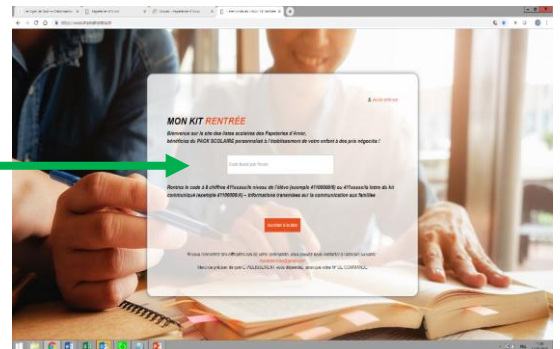

**RECUPERATION DE VOTRE COMMANDE AU COLLEGE**

**- DATE ET HORAIRES A CONFIRMER ULTERIEUREMENT -**

Accéder au site [www.monkitrentree.fr](http://www.monkitrentree.fr) du **14 octobre au 18 novembre 2020** :

- Pour les JEUX « maternelle »

Saisir le code : **41108682/MAT**

- Pour les JEUX « élémentaire »

Saisir le code : **41108682/ELEM**

- Pour les JEUX « ado et adulte »

Saisir le code : **41108682/10A99**

- ✓ Saisir vos coordonnées
- ✓ Règlement carte bancaire sécurisé
- ✓ Pas de frais de port